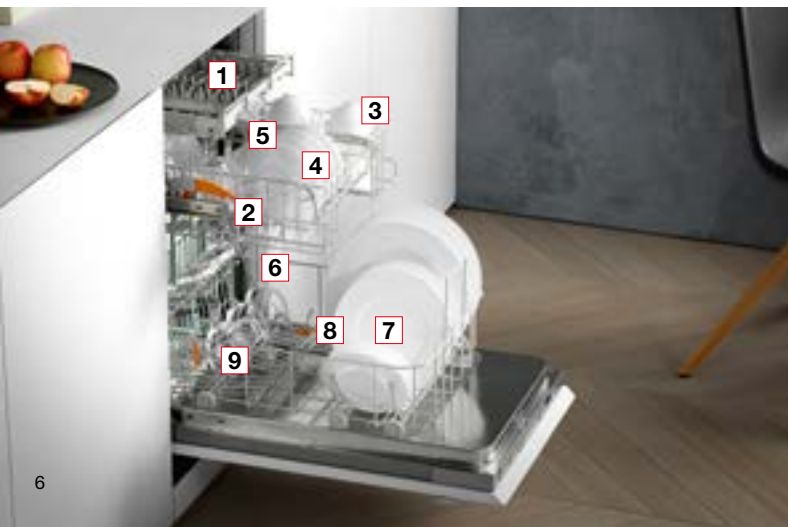

Die Korbgestaltungen der 45 cm Geschirrspüler

Korbgestaltung Comfort 45

1 Original Miele Besteckschublade

Oberkorb:

2 3-stufige Höhenverstellung

3 Tassenauflage rechts

4 Fixe Spikereien vorne + hinten

Unterkorb:

5 MultiComfort-Bereich

6 Vordere Spikereihe klappbar

Korbgestaltung ExtraComfort 45

1 Original Miele Besteckschublade

Oberkorb:

2 3-stufige Höhenverstellung

3 Tassenauflage rechts

4 Fixe Spikereien vorne + hinten

5 FlexAssist Markierungen (Tassenauflage)

Unterkorb:

6 MultiComfort-Bereich

7 Vordere Spikereihe klappbar

Korbgestaltung MaxiComfort 45

1 Original Miele Besteckschublade

Oberkorb:

2 3-stufige Höhenverstellung

3 Tassenauflage rechts

4 Fixe Spikereien vorne + hinten

5 FlexAssist Markierungen (Tassenauflage)

Unterkorb:

6 Entnehmbarer MultiComfort-Bereich

7 Vordere + hintere Spikereihe klappbar

8 Flaschenhalter

9 Entnehmbarer Gläserhalter