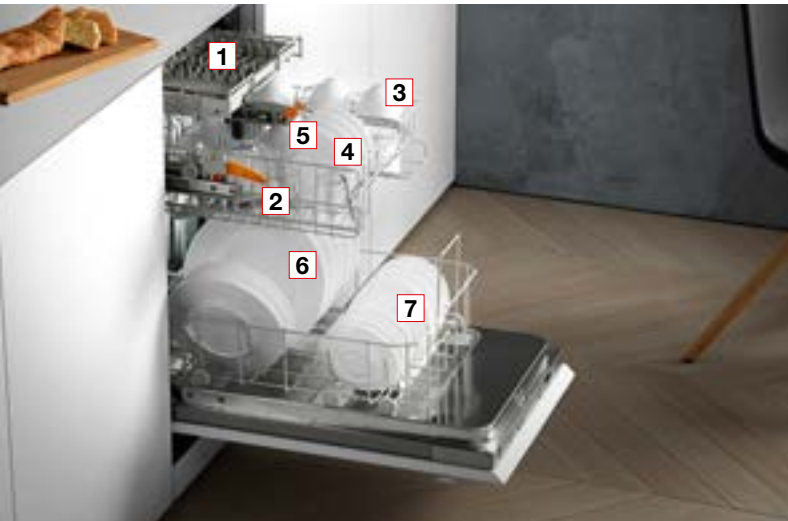

Die Korbgestaltungen der 45 cm Geschirrspüler

Korbgestaltung Comfort 45

1 Original Miele Besteckschublade

Oberkorb:

2 3-stufige Höhenverstellung

3 Tassenauflage rechts

4 Fixe Spikereien vorne + hinten

Unterkorb:

5 MultiComfort-Bereich

6 Vordere Spikereihe klappbar

Korbgestaltung ExtraComfort 45

1 Original Miele Besteckschublade

Oberkorb:

2 3-stufige Höhenverstellung

3 Tassenauflage rechts

4 Fixe Spikereien vorne + hinten

5 FlexAssist Markierungen (Tassenauflage)

Unterkorb:

6 MultiComfort-Bereich

7 Vordere Spikereihe klappbar

Korbgestaltung MaxiComfort 45

1 Original Miele Besteckschublade

Oberkorb:

2 3-stufige Höhenverstellung