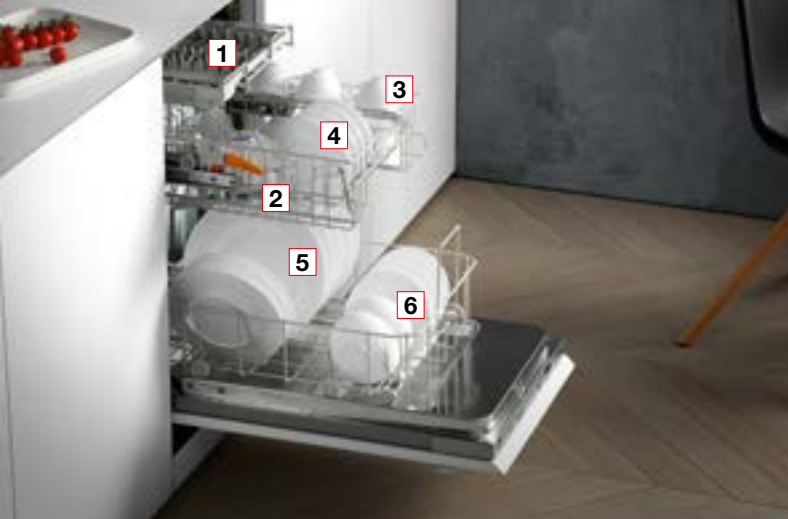

Die Korbgestaltungen der 45 cm Geschirrspüler

Korbgestaltung Comfort 45

1 Original Miele Besteckschublade

Oberkorb:

2 3-stufige Höhenverstellung

3 Tassenauflage rechts

4 Fixe Spikereien vorne + hinten

Unterkorb:

5 MultiComfort-Bereich

6 Vordere Spikereihe klappbar

Korbgestaltung ExtraComfort 45

1 Original Miele Besteckschublade

Oberkorb:

2 3-stufige Höhenverstellung

3 Tassenauflage rechts

4 Fixe Spikereien vorne + hinten

5 FlexAssist Markierungen (Tassenauflage)

Unterkorb:

6 MultiComfort-Bereich

7 Vordere Spikereihe klappbar

Korbgestaltung MaxiComfort 45

1 Original Miele Besteckschublade

Oberkorb:

2 3-stufige Höhenverstellung