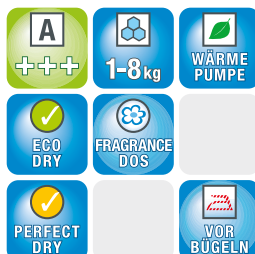

Trockner T¹ Best Friend

Produktübersicht

¹⁾ Enthält Treibhausgas, hermetisch geschlossen

Typ-/Verkaufsbezeichnung	T1 Best Friend TCE 635 WP¹⁾
Beladung in kg	8,0
Bauform	
Unterschiebbar/Unterbaubar/Säulenfähig	●/●/●
Türanschlag	links
Bauart	
Wärmepumpentrockner/Kondentrockner/Ablufttrockner	●/●/—
Design	
Farbe Drehwahlschalter	Lotosweiß
Blendenausführung	schräg
Türdesign	Weiß
Display	DirectSensor weiß, 7-Segment
Trockenergebnis	
Perfect Dry/FragranceDos	●/●
Intelligente Trommelreversierung	●
Wäscheschonung	
Patentierete Schontrommel	●
Bedienkomfort	
Integrierte Kondenswasserableitung	●
Startvorwahl bis zu 24h/Restzeitanzeige/Tageszeitanzeige	●/●/—
Trommelbeleuchtung	LED
Effizienz und Nachhaltigkeit	
Energieeffizienzklasse/Kondensationseffizienzklasse	A+++/A
Jahresstromverbrauch in kWh	171
Geräusch im Programm Baumwolle volle Beladung in db(A)re1pW	66
Laufzeit im Standardprogramm in min	177
ProfiEco Motor	●
Wartungsfreier Wärmetauscher/EcoDry-Technologie	●/●
Wichtigste Trockenprogramme	
Baumwolle/Pflegeleicht/Feinwäsche	●/●/●
Oberhemden/Finish Seide/Finish Wolle	●/—/●
TurboDry/Express	—/●
Outdoor/Imprägnieren/Kopfkissen normal	●/●/—
Wichtigste Trockenoptionen	
Knitterschutz/Summer	●/●
Schonen/Schonen plus	—/●
Qualität	
Softrippen/Emaillierte Front	●/●
Sicherheit	
PIN-Code Verriegelung	●
Anzeige „Behälter leeren“/Anzeige „Filter reinigen“	●/●
Technische Daten	
Gerätemaße in mm (B x H x T)	596 x 850 x 636
Kältemittelart/Kältemittelmenge in kg	R134a/0,48
Treibhauspotential Kältemittel in kg/Treibhauspotential Gerät in kg	1.430/686
Mitgeliefertes Zubehör	
Duffflakon	●
Unverbindliche Preisempfehlung in EUR inkl. MwSt.	1.059,—

Jetzt mit
original
Steff Teddy
„Herr Miele“