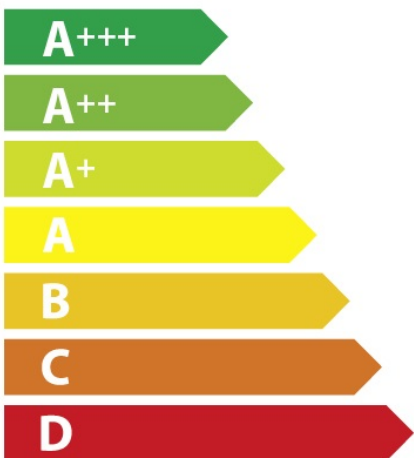

# ENERG

енергия · ενεργεια

## **Miele** DA 7198 W Triple Black

**A+**

**26**  
kWh/annum

ABCDEF G

ABCDEF G

ABCDEF G

**60** dB