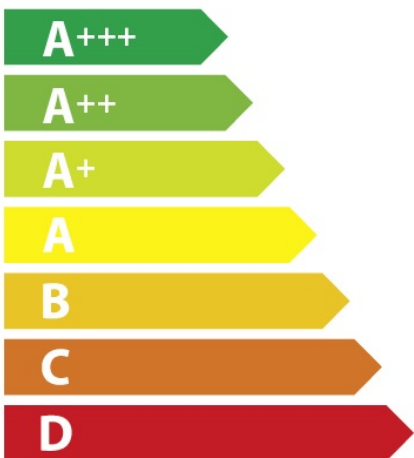

ENERG

енергия · ενεργεια

Miele DA 6488 W Pure Grey

A++

25
kWh/annum

ABCDEF G

ABCDEF G

ABCDEF G