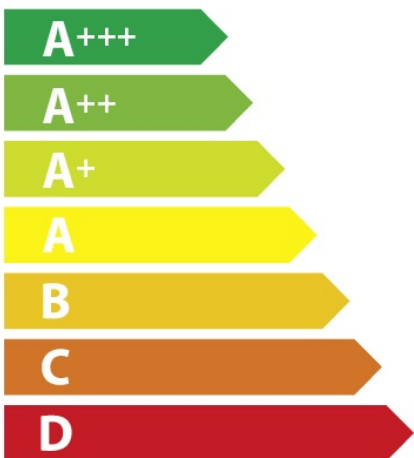

ENERG

енергия · ενεργεια

DA 6708 D Aura Ed.

Miele

6000

81
kWh/annum

ABC**D**EF G

ABC**D**EF G