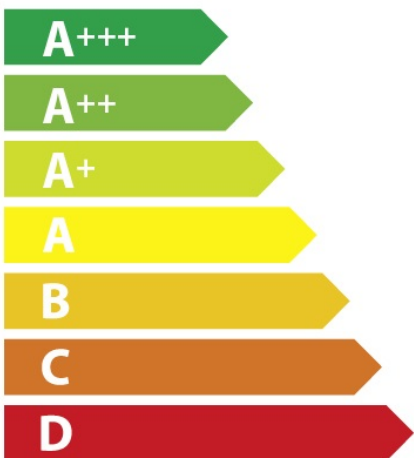

ENERG

енергия · ενεργεια

DA 4208 V D Puristic

Miele Varia

A+

31
kWh/annum

ABCDEF G

ABCDEF G