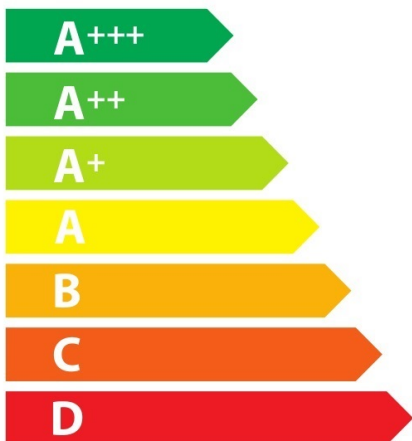

ENERG

енергия · ενέργεια

Miele || H 2267-1 B ACTIVE

76_L

1,05 kWh/cycle*

0,71 kWh/cycle*

* цикъл · cyklus · portion · zyklus · πρόγραμμα · ciclo · tsükkel · ohjelma · ciklus ciklas · cikls · ģiklu · cyclus · cykl · ciclu · program · cykel