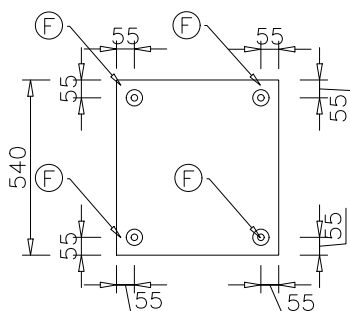

Abbildungen

Ausgussbecken ohne Frischwasseranschluss