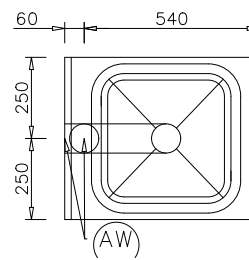

Abbildungen

Ausgussbecken ohne Frischwasseranschluss