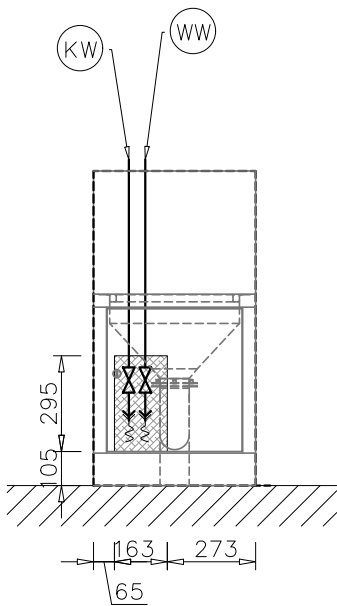

Abbildungen

Ausgussbecken ohne Frischwasseranschluss