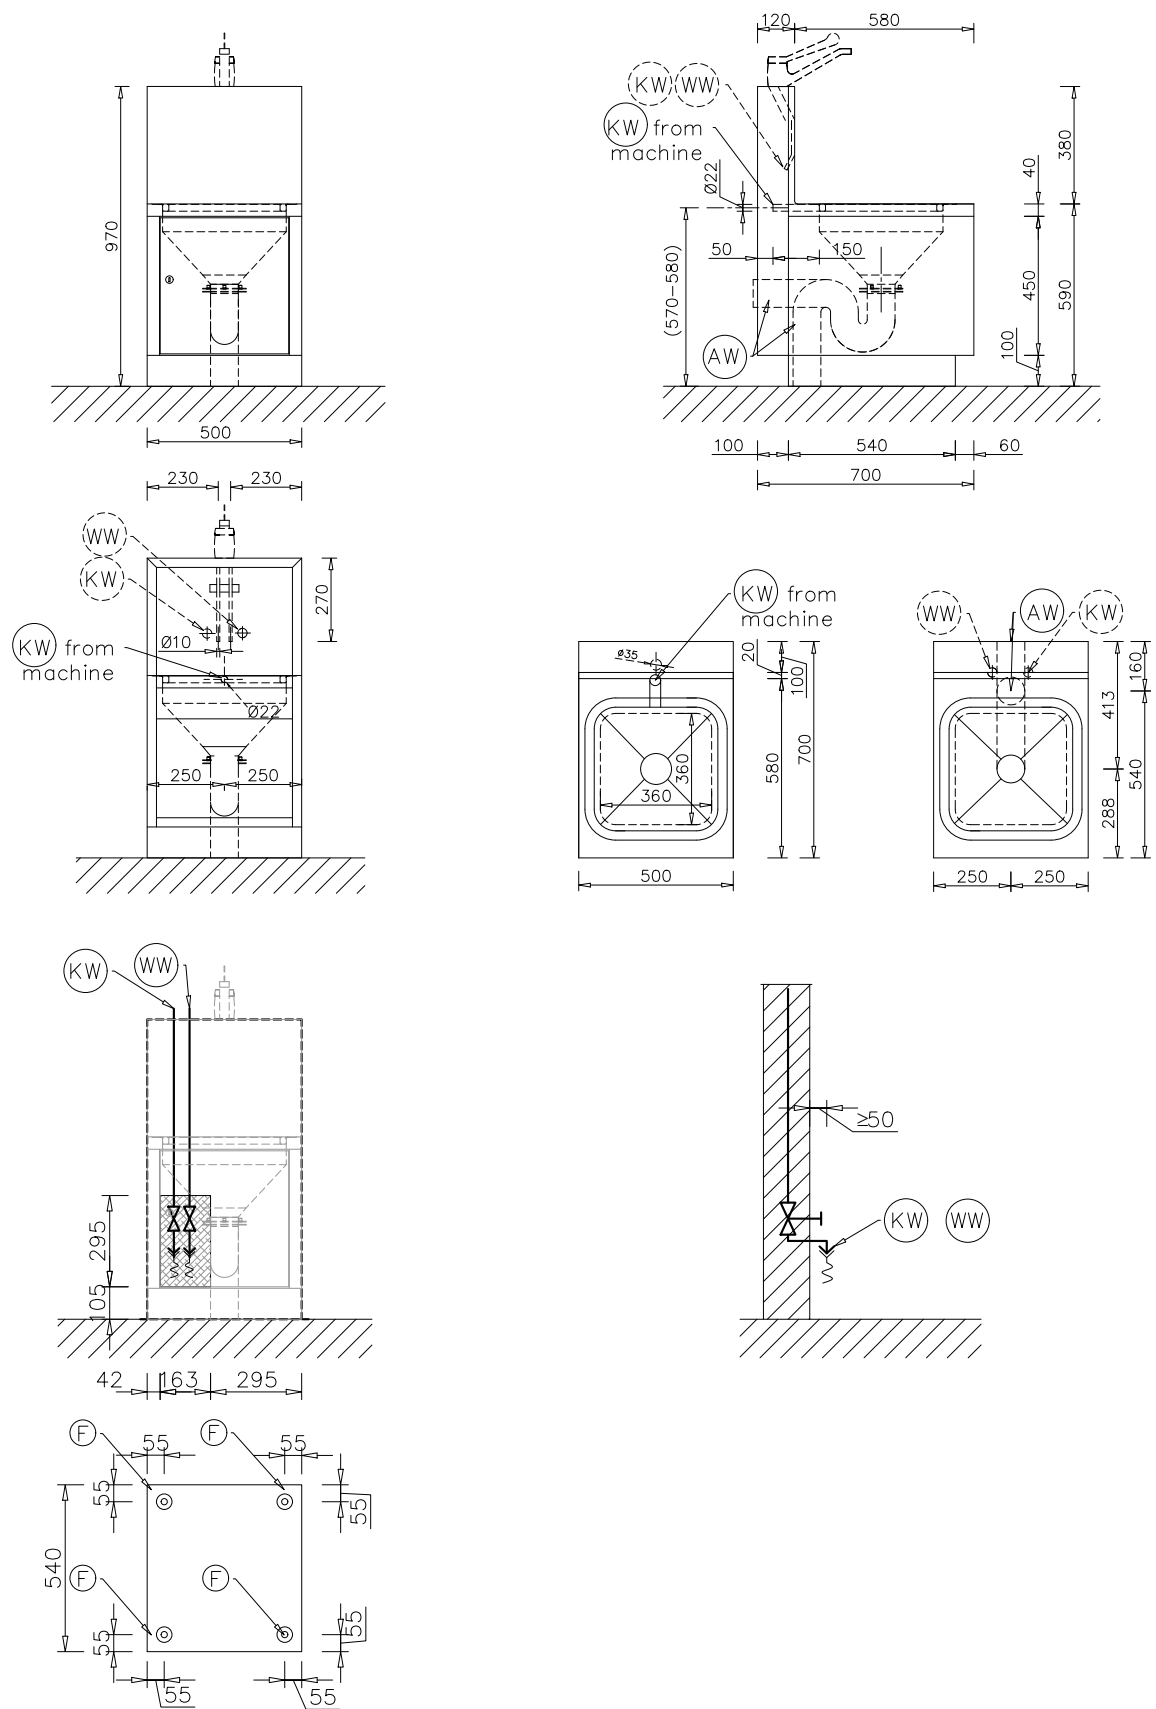

Ausgussbecken mit Frischwasseranschluss