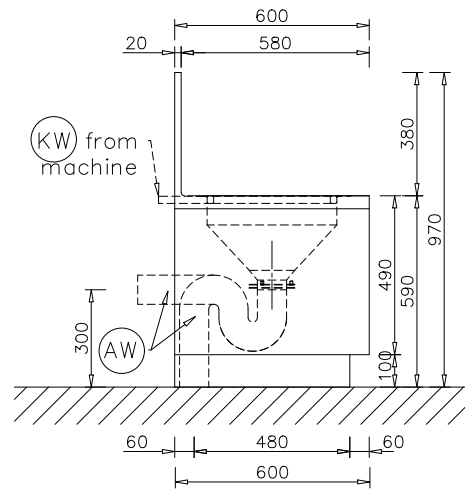

Abbildungen

Ausgussbecken ohne Frischwasseranschluss