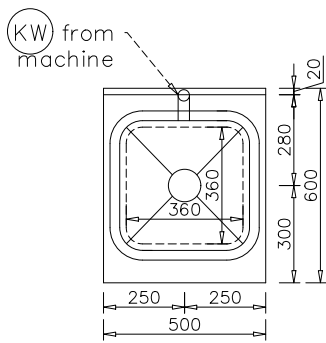

Abbildungen

Ausgussbecken ohne Frischwasseranschluss