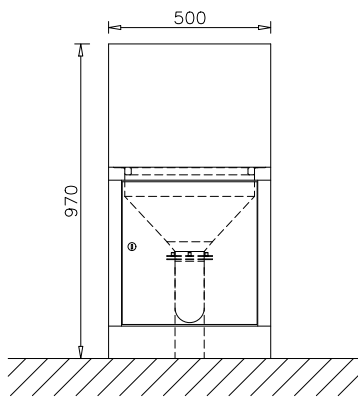

Abbildungen

Ausgussbecken ohne Frischwasseranschluss