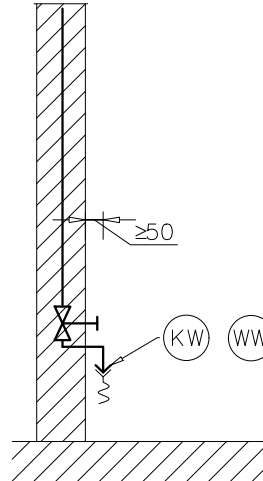

Abbildungen

Ausgussbecken ohne Frischwasseranschluss